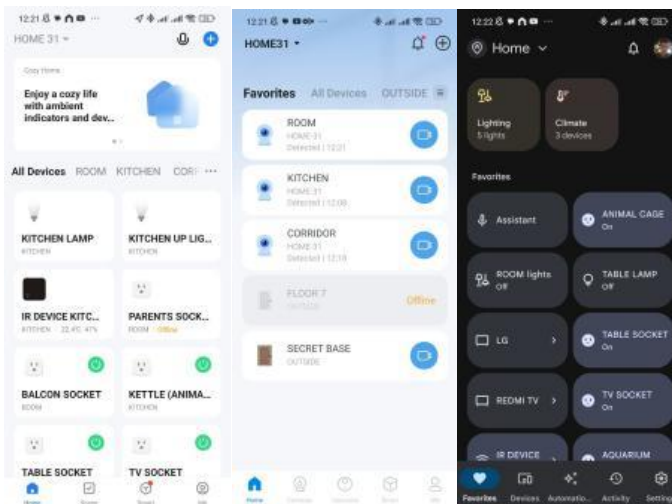

Результати дослідження. Інтеграція елементів розумного будинку, таких як керування освітленням, технікою, розетками та температурою, стала не лише можливою, але й дуже ефективною завдяки гнучким сценаріям під власні потреби користувача. Новий функціонал системи, сприяючи автоматизації, розширює обсяг можливостей цього симбіозу.

Рисунок 1 – Симбіоз системи відеоспостереження
зі елементами розумного будинку

(зліва направо: Розумний IR-Пульт; Розумна Розетка; IR-Камера Таро)

Використання програмного забезпечення «Smart Life» та єднання з «Google Home» вже перед цим дозволили розглядати перспективи використання системи розумного будинку з іншого ракурсу [1]. Віддалене керування за допомогою програмного забезпечення від TP-Link «Таро» виявилось зручним і ефективним, забезпечуючи можливість реагувати на події в будинку з будь-якого куточка світу [2].

Рисунок 2 – Програмне забезпечення симбіозу
(зліва направо: TuYa Smart Life; Tr-Link Tapo; Google Home)

Подальший розвиток симбіозу відеоспостереження та розумного будинку відкриває необмежені горизонти. Можливості використання цієї системи стають практично безмежними, що дозволяє впроваджувати різноманітні підходи для вирішення різних ситуацій, які можуть виникнути в повсякденному житті.